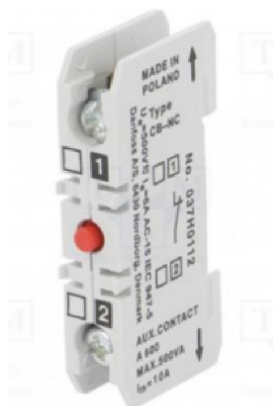

## Symbol forståelse.

### Navn Hjælpekontakter

### Navn Termorelæ

DS60204 7.2