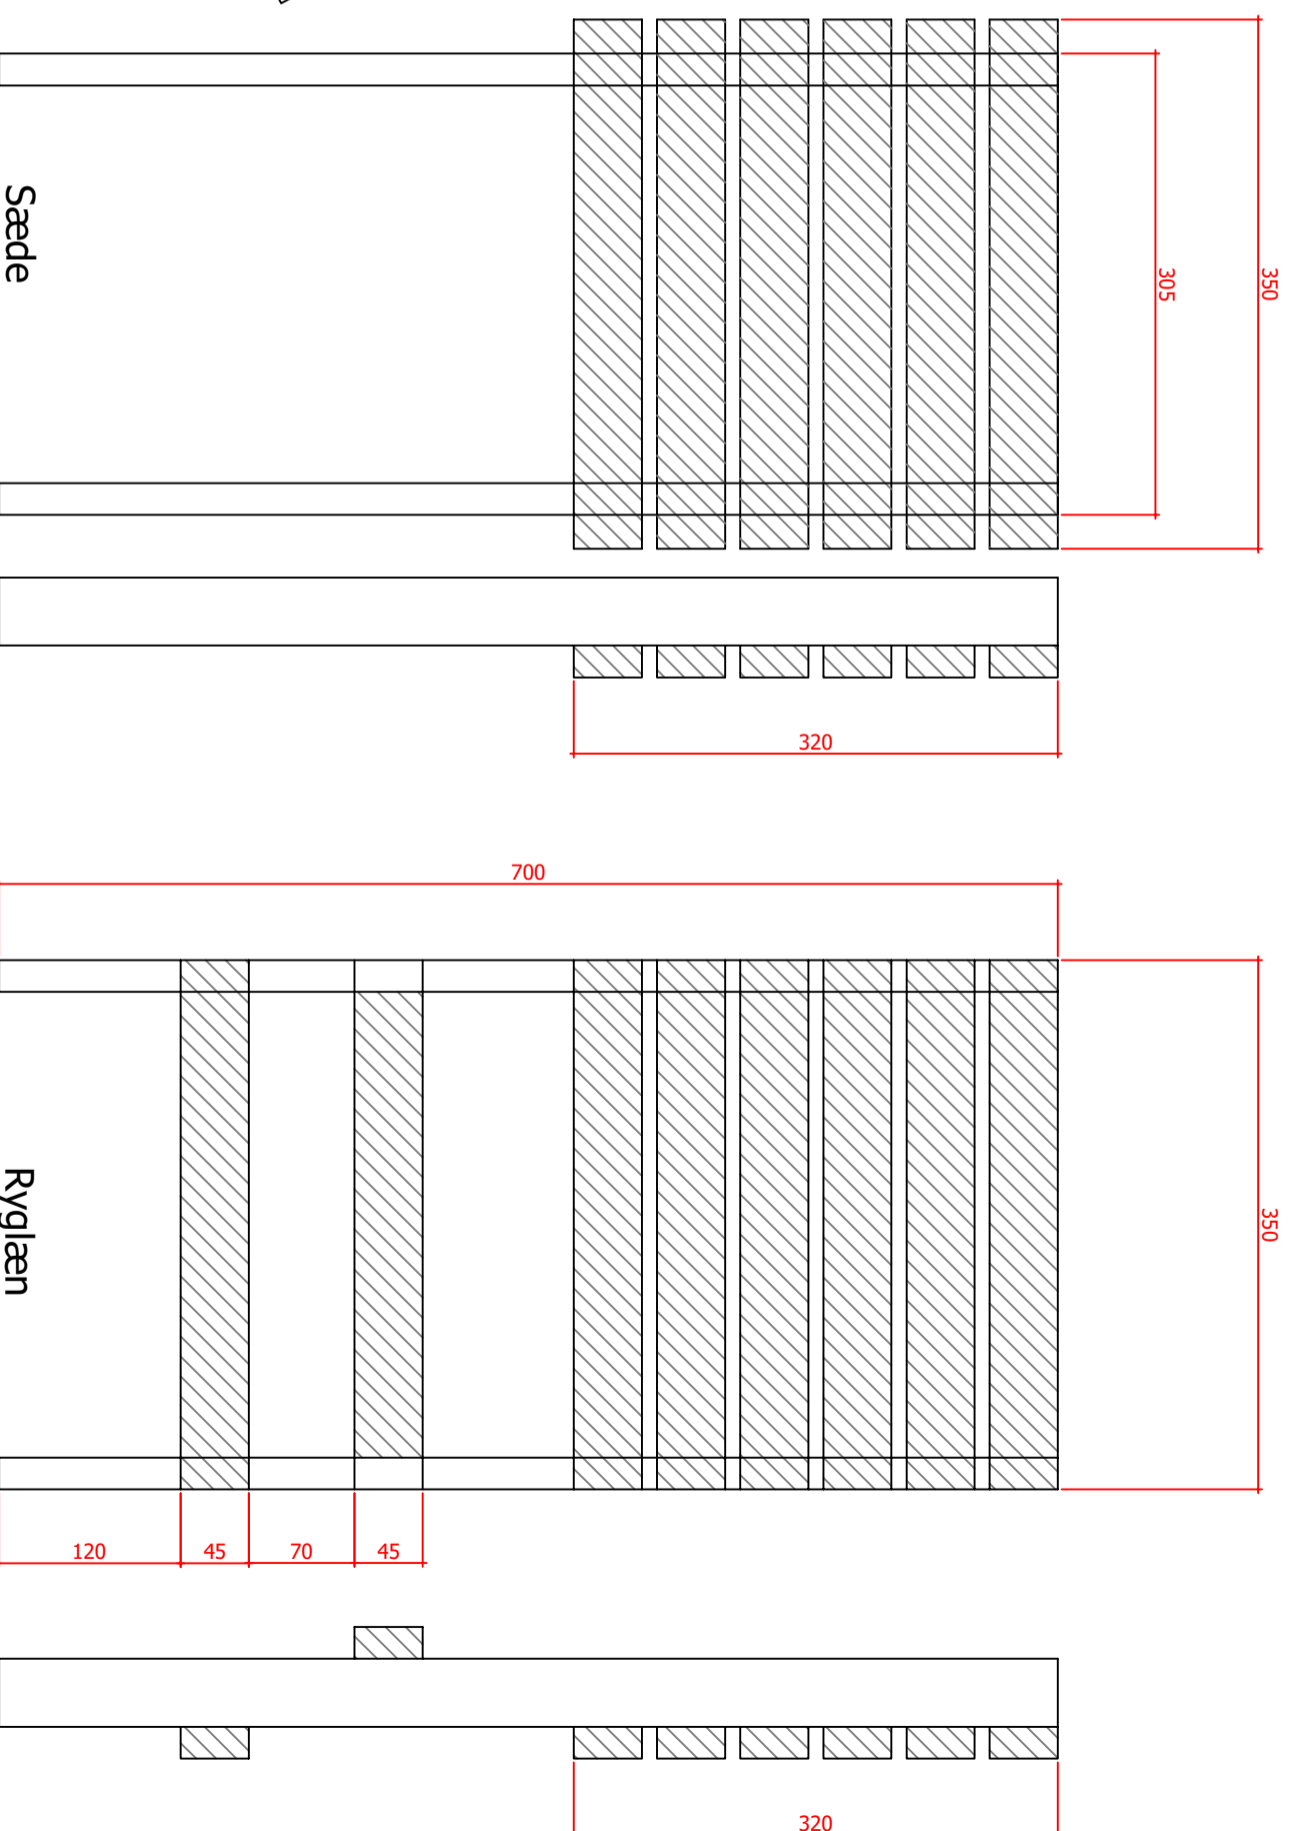

Skaereliste:

14 stk lister 45x21 mm længde = 350 mm

4 stk lister 45x21 mm længde = 700 mm

EUC Sjælland

26-06-20 Strandstol

1:5

1 Martin N