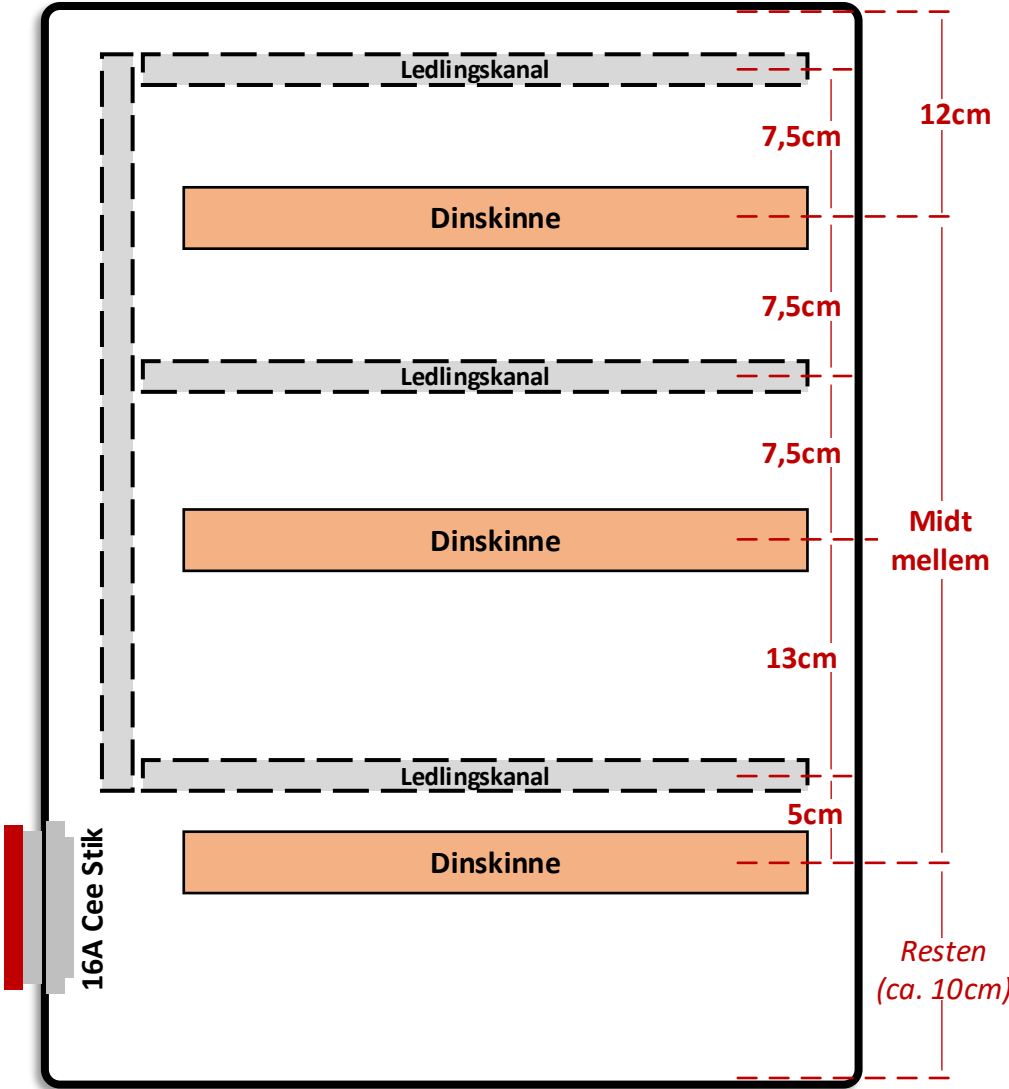

Styrekasse

Mål og placeringer

Bundplade

Låg

Styrekasse

Områder

Transformerer og forsyning

Her skal Sikkerhedstransformeren, sikring(erne) og andet som sikre og forsyner din syring befinde sig

PLC styring

Her skal PLC og andre komponenter som har med din Pumpebrønds styring befinde sig.

Relæ styring

Her skal Kontaktorer og andre komponenter som har med din **Portstyring** befinde sig.

Klemmerække

Her skal de fleste af dine klemmer som forbinder alle kabler udefra med alle ledninger inde i styringen befinde sig.