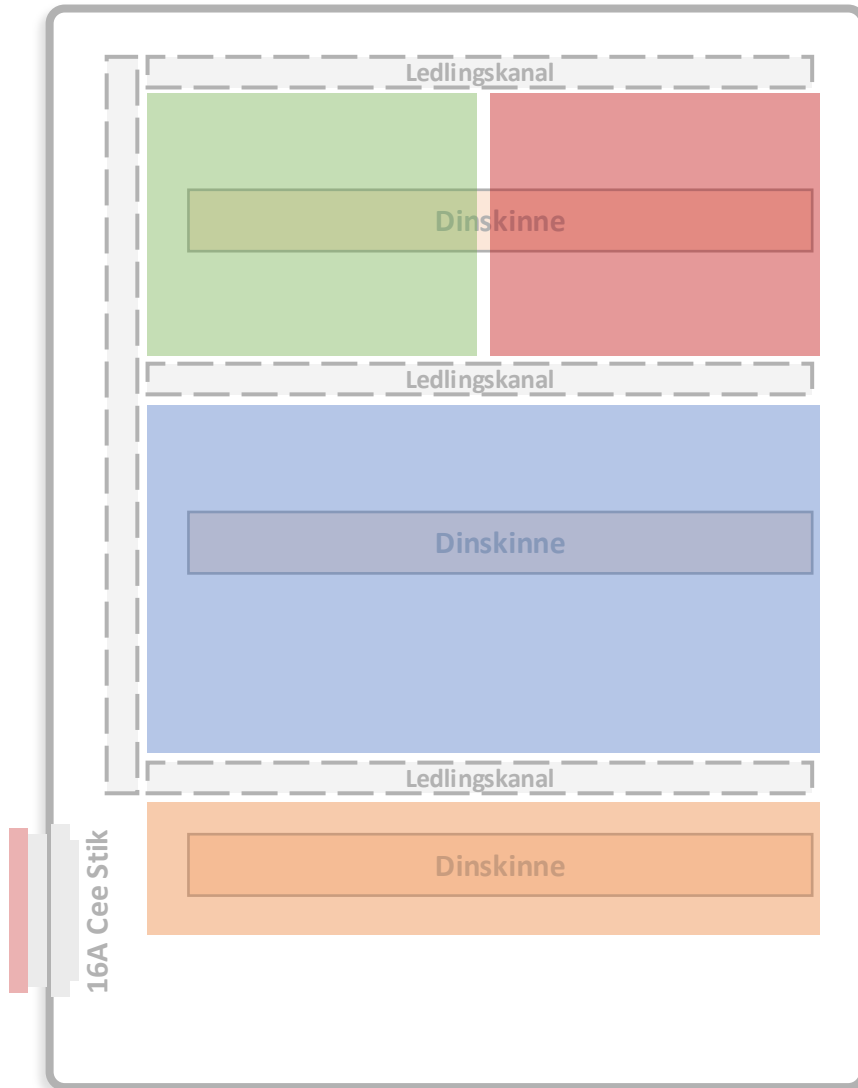

Styrekasse

Mål og placeringer

Bundplade

Låg

Styrekasse

Områder

Transformerer og forsyning

Her skal Sikkerhedstransformeren, sikring(erne) og andet som sikre og forsyner din syring befinde sig

PLC styring

Her skal PLC og andre komponenter som har med din Pumpebrønds styring befinde sig.

Relæ styring

Her skal Kontaktorer og andre komponenter som har med din **Portstyring** befinde sig.

Klemmerække

Her skal de fleste af dine klemmer som forbinder alle kabler udefra med alle ledninger inde i styringen befinde sig.