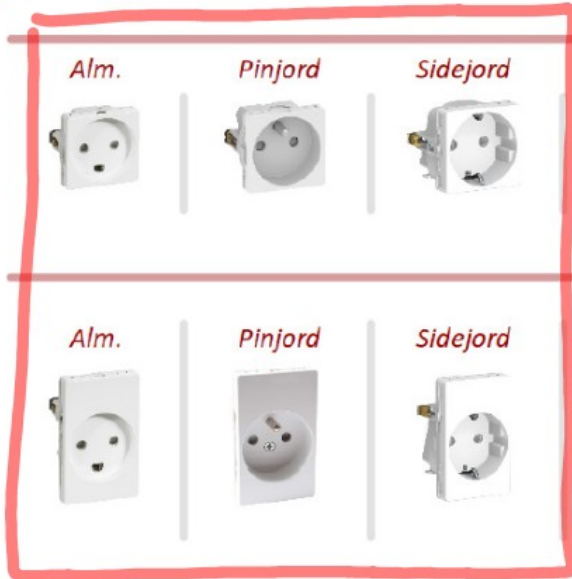

## STIKKONTAKTER

UDIFFINERET  
STIKK.

PIL-SIKRINGER

MED JORD

MED AFØ.

NOTE!

- ANTAL
- HOSPITAL
- EDB
- M/USB

# SYMBOLER I PLANTEGNING

1 modul Stikkontakter

1,5 modul Stikkontakter

Dob. Stikk.

2-Pol Stikk.

m/afb.

m/afb.

m/timer