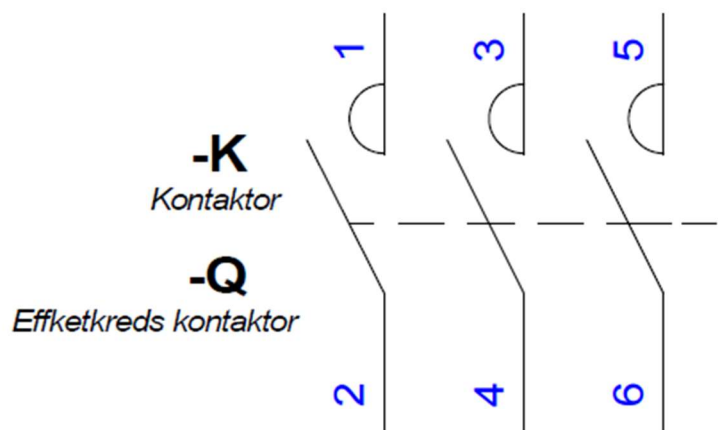

*Navn*  
**Termorelæ**

DS60204 7.2

**Afbryder med fjederretur**

**Signal lampe**

DS60364 463.3

**Kontaktor med hjælperelæer**