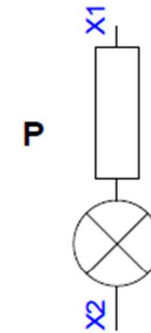

*Navn*  
**Termorelæ**

DS60204 7.2

**Afbryder med fjederretur**

**Signal lampe**

DS60364 463.3

**Kontaktor med hjælperelæer**